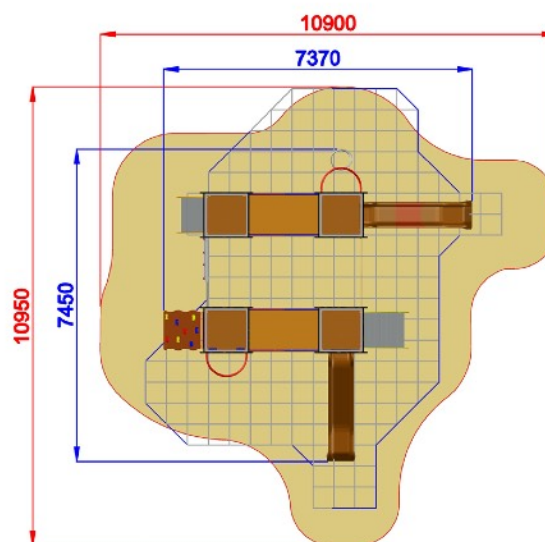

AF104KstyleMEDALU - ROMA MEDIEVAL

Dimensioni
Lungh. x Largh. x Alt.
cm

745x737x350 cm

Dimensioni
Lungh. x Largh. x Alt.
cm

1095x1090 cm

Pavimentazione
Antitrauma
Necessaria

50,5 Mq
Pav. con HIC 150

Altezza di caduta
cm

< 150 cm

Struttura realizzata in conformità alle normative UNI-EN 1176:2018

Area di Sicurezza / Safety area 75mq
Area di Impatto / Impact area 50.5mq
Altezza Max di Caduta / Max falling height 1.40m

Altezza di caduta / Falling height: 1400mm