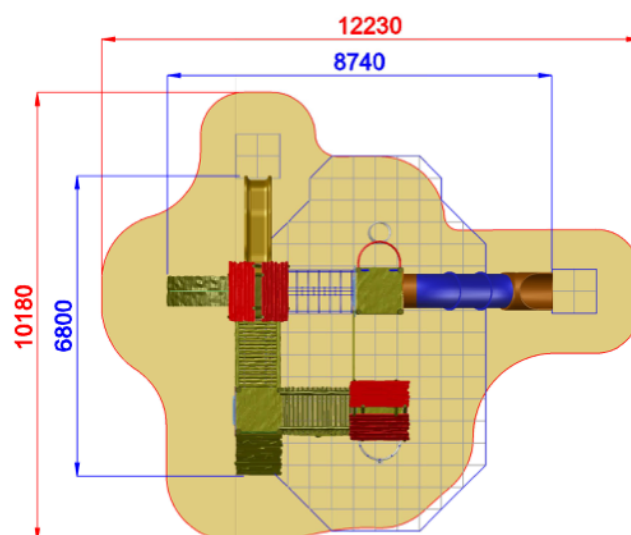

**AF104K.PAL-05stylePRIMITIV - ROMA PRIMITIV CON PALESTRA SOSPESA**

Dimensioni  
Lungh. x Largh. x Alt.  
cm

874x680x420 cm

Dimensioni  
Lungh. x Largh. x Alt.  
cm

1223x1018 cm

Pavimentazione  
Antitrauma  
Necessaria

39 Mq  
Pav. con HIC 150

Altezza di caduta  
cm

< 150 cm

Struttura realizzata in conformità alle normative UNI-EN 1176:2018

Area di sicurezza / Safety area 75mq  
 Area di Impatto / Impact area 39mq  
 Altezza Max di Caduta / Max falling  
 height 1.40m

Altezza di caduta /  
 Falling height:  
 1400 mm