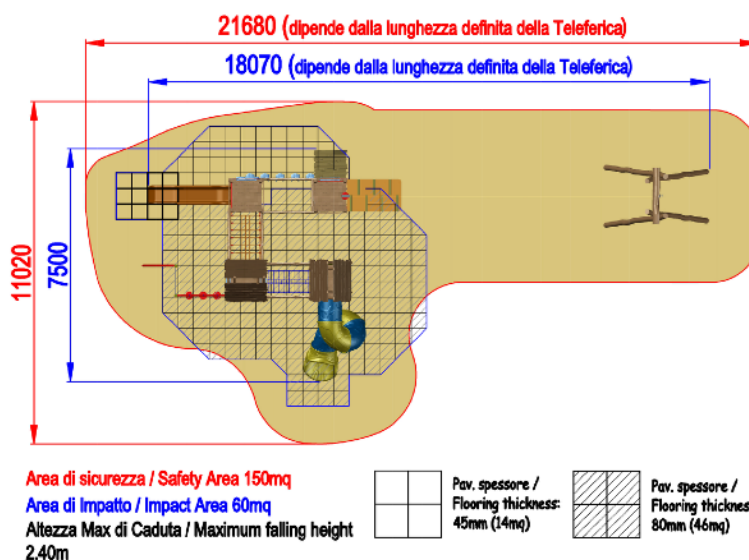

AF104K.KK030 style PRIMITIV - ROMA PRIMITIV CON TELEFERICA

Dimensioni
Lungh. x Largh. x Alt.
cm

1807x750x420 cm

Dimensioni
Lungh. x Largh. x Alt.
cm

2168x1102 cm

Pavimentazione
Antitrauma
Necessaria

60 Mq
Pav. con HIC 200

Altezza di caduta
cm

> 200 cm

Struttura realizzata in conformità alle normative UNI-EN 1176:2018

AZZOLINI & OLIVETTI SRL

Vicolo La punta, 117

37015 Sant'Ambrogio di Valpolicella (VR)

C.F. e P.Iva: 04696800236