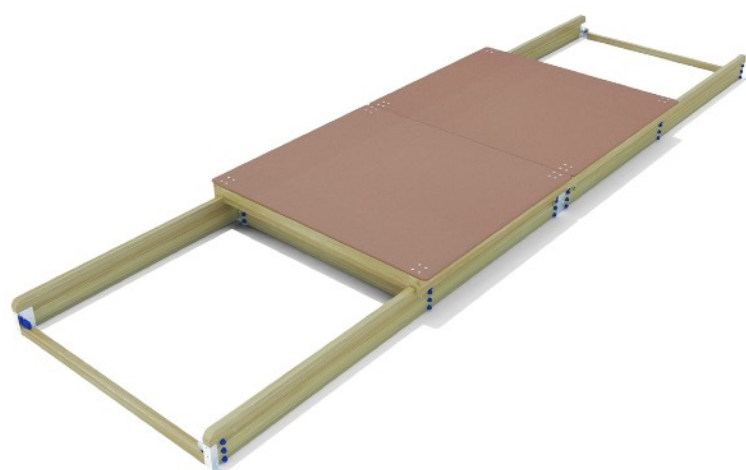

D0100 - SABBIERA VENICE PICCOLA

Dimensioni
Lungh. x Largh. x Alt.
cm

400x212x46 cm

Dimensioni
Lungh. x Largh. x Alt.
cm

700x512 cm

Pavimentazione
Antitrauma
Necessaria

34 Mq
Terreno Vegetale

Altezza di caduta
cm

< 60 cm

Struttura realizzata in conformità alle normative UNI-EN 1176:2018

Area di Sicurezza / Safety area 34mq
Altezza max di Caduta / Max falling height 0.0m

D0200 - SABBIERA VENICE GRANDE

Dimensioni
Lungh. x Largh. x Alt.
cm

800x212x40 cm

Dimensioni
Lungh. x Largh. x Alt.
cm

1100x512 cm

Pavimentazione
Antitrauma
Necessaria

55 Mq
Terreno Vegetale

Altezza di caduta
cm

< 60 cm

Struttura realizzata in conformità alle normative UNI-EN 1176:2018