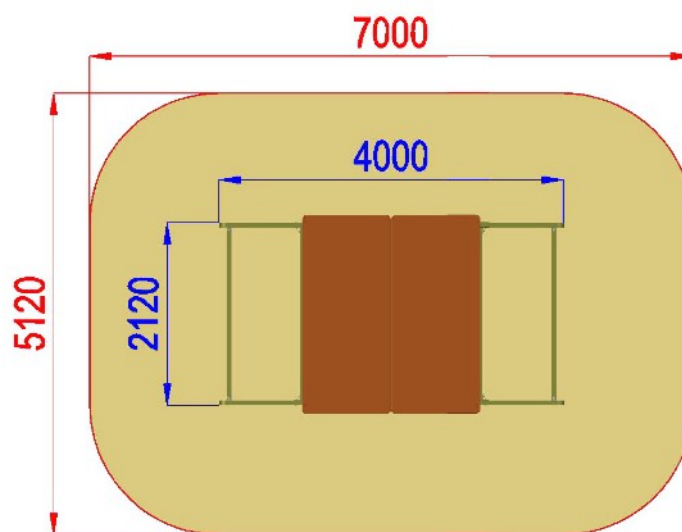

D0100 - SABBIERA VENICE PICCOLA

Dimensioni
Lungh. x Largh. x Alt.
cm

400x212x46 cm

Dimensioni
Lungh. x Largh. x Alt.
cm

700x512 cm

Pavimentazione
Antitrauma
Necessaria

34 Mq
Terreno Vegetale

Altezza di caduta
cm

< 60 cm

Struttura realizzata in conformità alle normative UNI-EN 1176:2018

Area di Sicurezza / Safety area 34mq
Altezza max di Caduta / Max falling height 0.0m

D0200 - SABBIERA VENICE GRANDE

Dimensioni
Lungh. x Largh. x Alt.
cm

800x212x40 cm

Dimensioni
Lungh. x Largh. x Alt.
cm

1100x512 cm

Pavimentazione
Antitrauma
Necessaria

55 Mq
Terreno Vegetale

Altezza di caduta
cm

< 60 cm

Struttura realizzata in conformità alle normative UNI-EN 1176:2018

Area di Sicurezza / Safety area 55mq
Altezza max di Caduta / Max falling height 0.0m