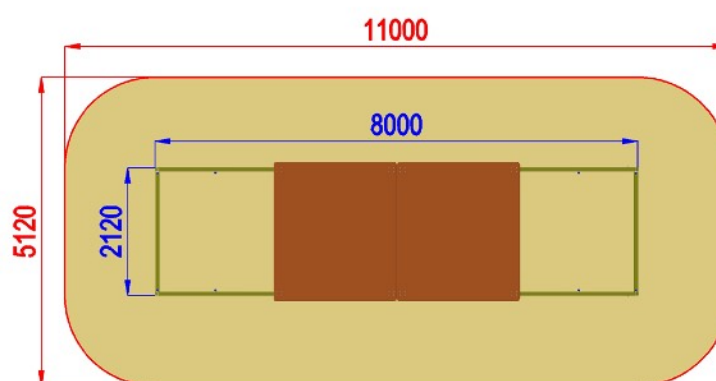

D0100 - SABBIERA VENICE PICCOLA

Dimensioni
Lungh. x Largh. x Alt.
cm

400x212x46 cm

Dimensioni
Lungh. x Largh. x Alt.
cm

700x512 cm

Pavimentazione
Antitrauma
Necessaria

34 Mq
Terreno Vegetale

Altezza di caduta
cm

< 60 cm

Struttura realizzata in conformità alle normative UNI-EN 1176:2018

Area di Sicurezza / Safety area 34mq
Altezza max di Caduta / Max falling height 0.0m

D0200 - SABBIERA VENICE GRANDE

Dimensioni
Lungh. x Largh. x Alt.
cm

800x212x40 cm

Dimensioni
Lungh. x Largh. x Alt.
cm

1100x512 cm

Pavimentazione
Antitrauma
Necessaria

55 Mq
Terreno Vegetale

Altezza di caduta
cm

< 60 cm

Struttura realizzata in conformità alle normative UNI-EN 1176:2018

Area di Sicurezza / Safety area 55mq
Altezza max di Caduta / Max falling height 0.0m