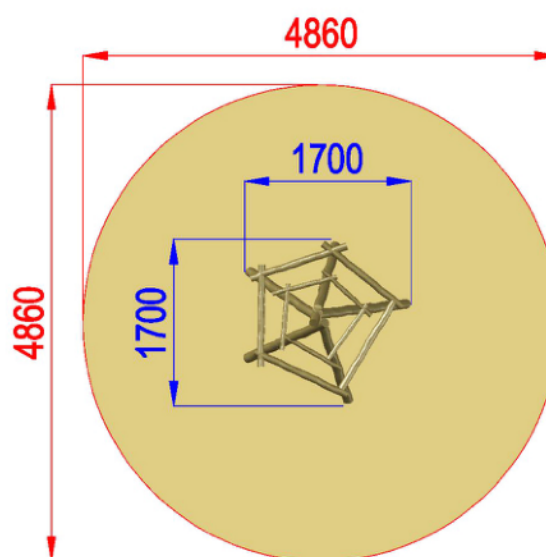

C0600.b style PRIMITIV - SARTIA BABY PRIMITIV

Dimensioni
Lungh. x Largh. x Alt.
cm

170x170x160 cm

Dimensioni
Lungh. x Largh. x Alt.
cm

486x486 cm

Pavimentazione
Antitrauma
Necessaria

19 Mq
Terreno Vegetale

Altezza di caduta
cm

< 60 cm

Struttura realizzata in conformità alle normative UNI-EN 1176:2018

Area di Sicurezza / Safety area 19mq
Altezza max di Caduta / Max falling height 0.30m