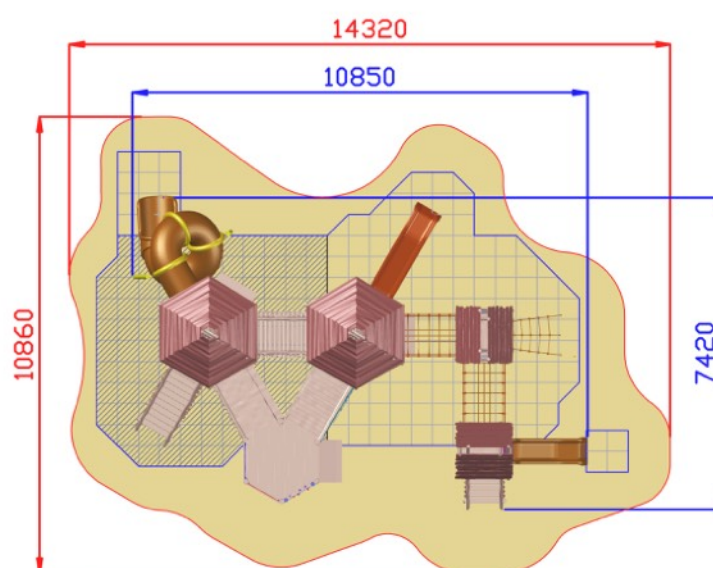

AF301H19stylePRIMITIV - SATURNO PRIMITIV

Dimensioni
Lungh. x Largh. x Alt.
cm

1085x742x470 cm

Dimensioni
Lungh. x Largh. x Alt.
cm

1432x1086 cm

Pavimentazione
Antitrauma
Necessaria

63,5 Mq
Pav. con HIC 200

Altezza di caduta
cm

< 200 cm

Struttura realizzata in conformità alle normative UNI-EN 1176:2018

Area di Sicurezza / Safety area 115mq
Area di Impatto / Impact area 63.5mq
Altezza Max di Caduta / Max falling height
1.80m

Altezza di caduta /
Falling height:
1400mm (36mq)

Altezza di caduta /
Falling height:
1800 mm (27.5mq)