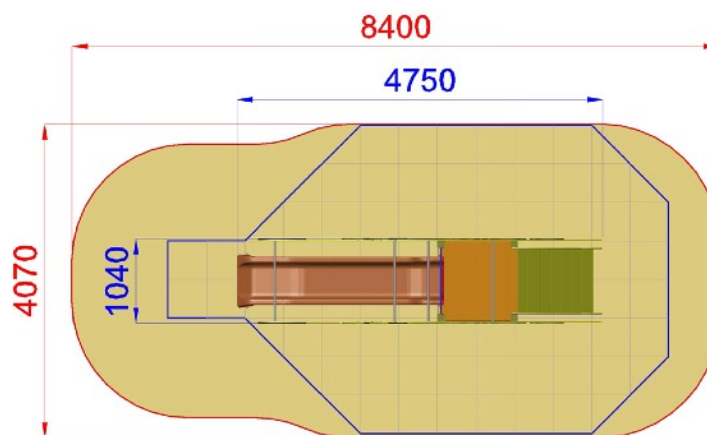

**S0800 style PRIMITIV - SCIVOLO T-REX PRIMITIV**

Dimensioni  
Lungh. x Largh. x Alt.  
cm

475x104x400 cm

Dimensioni  
Lungh. x Largh. x Alt.  
cm

840x407 cm

Pavimentazione  
Antitrauma  
Necessaria

20 Mq  
Pav. con HIC 150

Altezza di caduta  
cm

< 150 cm

Struttura realizzata in conformità alle normative UNI-EN 1176:2018

Area di Sicurezza / Safety area 31mq  
Area di Impatto / Impact area 20mq  
Altezza Max di Caduta / Max falling  
height 1.40m

Altezza di caduta  
/ Falling height:  
1400 mm