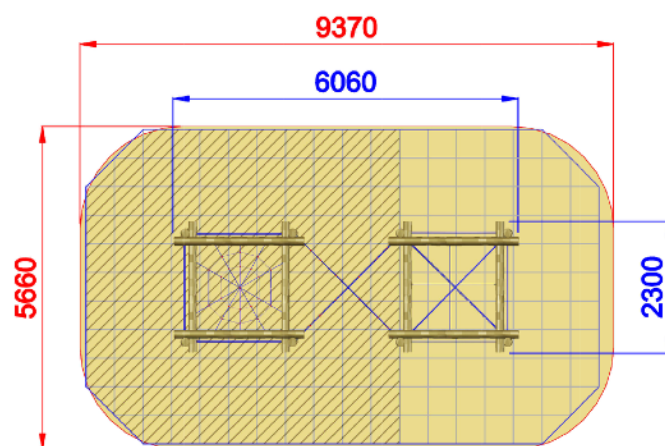

C0300.C0100stylePRIMITIV - SPIDER GYM 1 PRIMITIV

Dimensioni
Lungh. x Largh. x Alt.
cm

606x230x250 cm

Dimensioni
Lungh. x Largh. x Alt.
cm

937x566 cm

Pavimentazione
Antitrauma
Necessaria

47,5 Mq
Pav. con HIC 200

Altezza di caduta
cm

< 200 cm

Struttura realizzata in conformità alle normative UNI-EN 1176:2018

Area di Sicurezza / Safety area 50mq
Area di Impatto / Impact area 47.5mq
Altezza Max di Caduta / Max falling height 2.20m

Altezza di caduta /
Falling height: 1400 mm
(18mq)

Altezza di caduta /
Falling height: 1800 mm
(29.5mq)