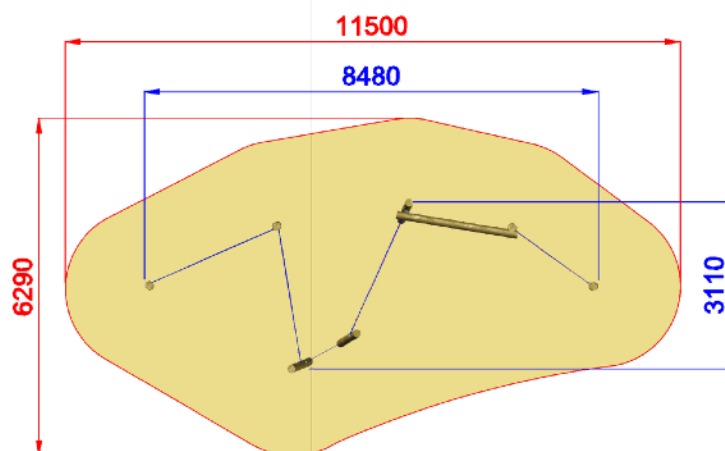

C0300.C0400 style PRIMITIV - SPIDER GYM 4 PRIMITIV

Dimensioni
Lungh. x Largh. x Alt.
cm

848x311x230 cm

Dimensioni
Lungh. x Largh. x Alt.
cm

1150x629 cm

Pavimentazione
Antitrauma
Necessaria

50 Mq
Terreno Vegetale

Altezza di caduta
cm

< 100 cm

Struttura realizzata in conformità alle normative UNI-EN 1176:2018

Area di Sicurezza / Safety area 50mq
Altezza Max di Caduta / Max falling height 0.90m