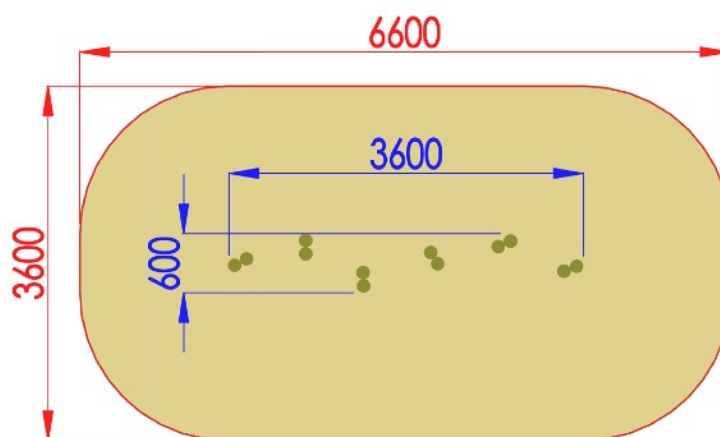

**GT-06stylePRIMITIV - STEP PRIMITIV**

Dimensioni  
Lungh. x Largh. x Alt.  
cm

360x60x230 cm

Dimensioni  
Lungh. x Largh. x Alt.  
cm

660x360 cm

Pavimentazione  
Antitrauma  
Necessaria

22 Mq  
Terreno Vegetale

Altezza di caduta  
cm

< 60 cm

Struttura realizzata in conformità alle normative UNI-EN 1176:2018

**Area di Sicurezza / Safety area 22mq**

**Altezza max di caduta / Max falling height 0.40m**