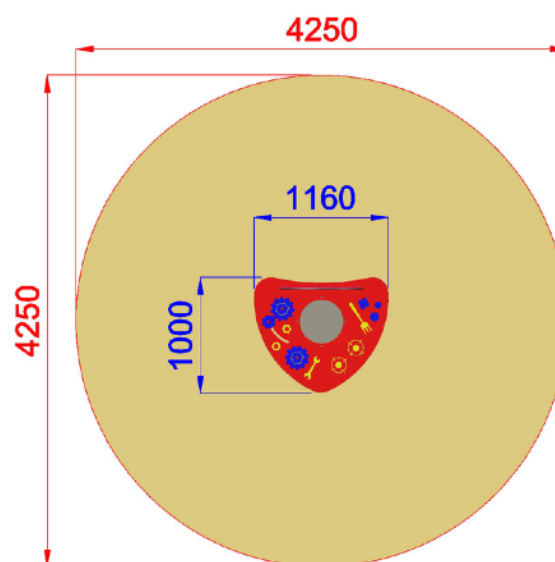

**ES1100.U0600ALU - TAVOLO DI MANIPOLAZIONE FANTASY**

Dimensioni  
Lungh. x Largh. x Alt.  
cm

116x100x55 cm

Dimensioni  
Diametro  
cm

425 cm

Pavimentazione  
Antitrauma  
Necessaria

14,5 Mq  
Terreno Vegetale

Altezza di caduta  
cm

< 60 cm

Struttura realizzata in conformità alle normative UNI-EN 1176:2018

**Area di Sicurezza / Safety area 14.5mq**  
**Altezza max di caduta / Max falling height 0.0m**