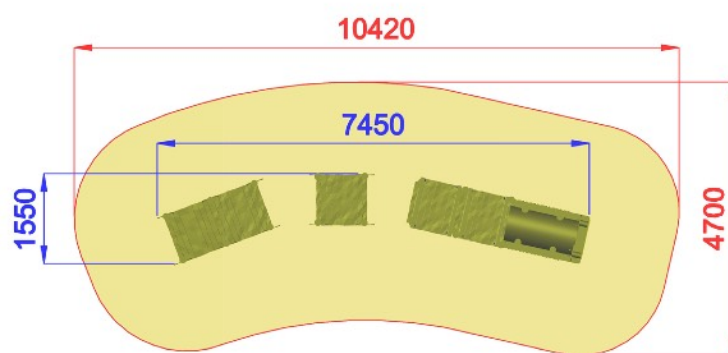

**FF300 style PRIMITIV - TRENO PRIMITIV**

Dimensioni  
Lungh. x Largh. x Alt.  
cm

745x155x200 cm

Dimensioni  
Lungh. x Largh. x Alt.  
cm

1042x470 cm

Pavimentazione  
Antitrauma  
Necessaria

40 mq Mq  
Terreno Vegetale

Altezza di caduta  
cm

< 60 cm

Struttura realizzata in conformità alle normative UNI-EN 1176:2018

**Area di Sicurezza / Safety area 40mq**