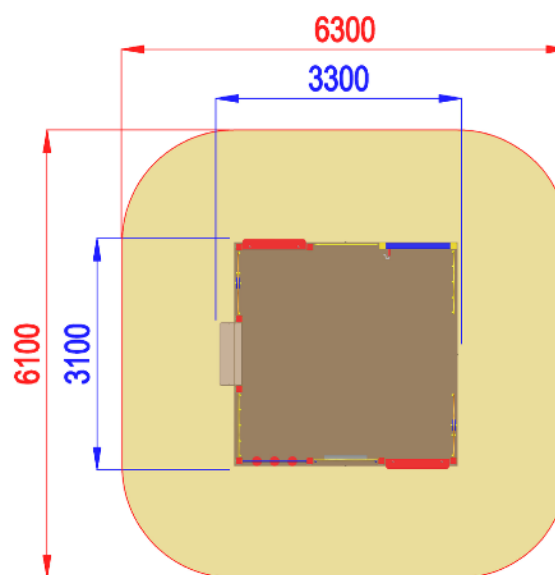

V0300.BV-4 style PRIMITIV - VILLAGE INCLUSIVE PRIMITIV

Dimensioni
Lungh. x Largh. x Alt.
cm

330x310x230 cm

Dimensioni
Lungh. x Largh. x Alt.
cm

630x610 cm

Pavimentazione
Antitrauma
Necessaria

35 Mq
Terreno Vegetale

Altezza di caduta
cm

< 60 cm

Struttura realizzata in conformità alle normative UNI-EN 1176:2018

Area di sicurezza / Safety area 35mq