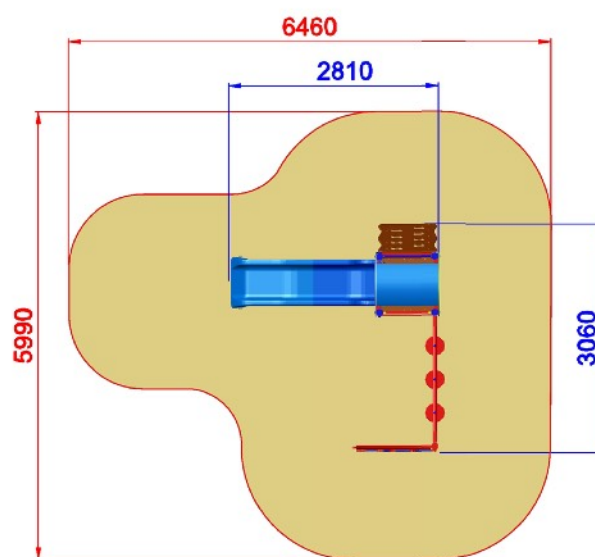

AE100PBALU - ALBICOCCA EASY BABY CON PALESTRA

Dimensioni
Lungh. x Largh. x Alt.
cm

306X281X280 cm

Dimensioni
Lungh. x Largh. x Alt.
cm

646X599 cm

Pavimentazione
Antitrauma
Necessaria

28 Mq
Terreno Vegetale

Altezza di caduta
cm

< 100 cm

Struttura realizzata in conformità alle normative UNI-EN 1176:2018

Area di Sicurezza / Safety area 28mq
Altezza Max di Caduta / Max falling height 0.90m