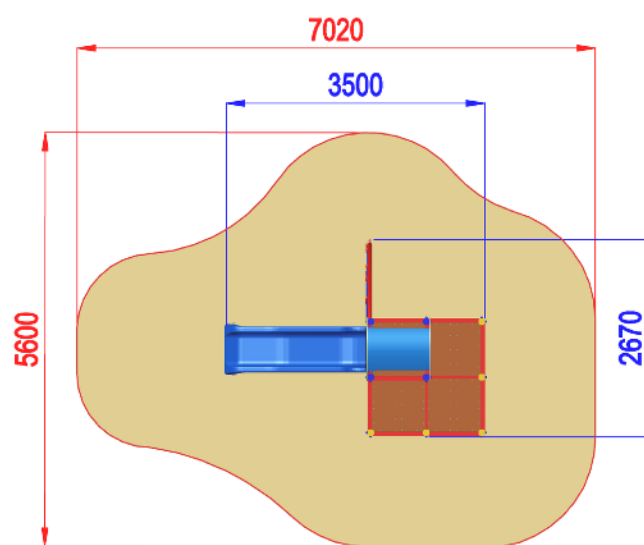

AE100B.S4-9ALU - ALBICOCCA EASY BABY CON SCALA GRADONI

Dimensioni
Lungh. x Largh. x Alt.
cm

350x276x280 cm

Dimensioni
Lungh. x Largh. x Alt.
cm

702x560 cm

Pavimentazione
Antitrauma
Necessaria

28,5 Mq
Terreno Vegetale

Altezza di caduta
cm

< 100 cm

Struttura realizzata in conformità alle normative UNI-EN 1176:2018

Area di sicurezza / Safety area 28.5mq
Altezza Max di Caduta / Max falling height 0.90m