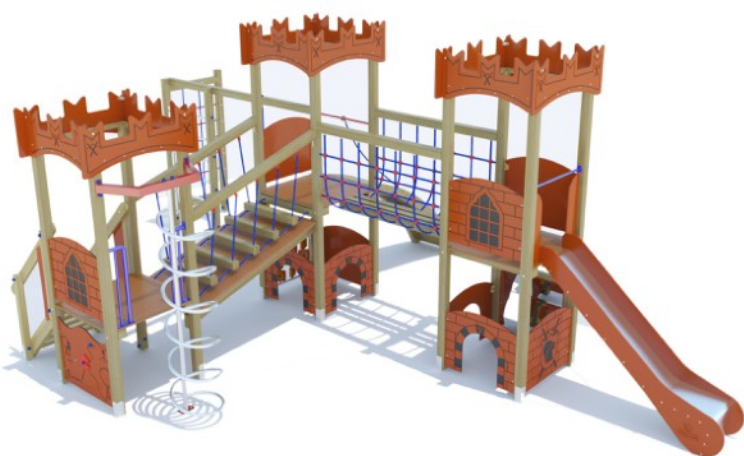

AF103P style MED - DRAGON MEDIEVAL CON PALESTRA

Dimensioni
Lungh. x Largh. x Alt.
cm

927x570x320 cm

Dimensioni
Lungh. x Largh. x Alt.
cm

1276x861 cm

Pavimentazione
Antitrauma
Necessaria

53,5 Mq
Pav. con HIC 200

Altezza di caduta
cm

< 200 cm

Struttura realizzata in conformità alle normative UNI-EN 1176:2018

Area di sicurezza / Safety area 69mq
Area di Impatto / Impact area 53.5mq
Altezza Max di Caduta / Max falling height 1.4m