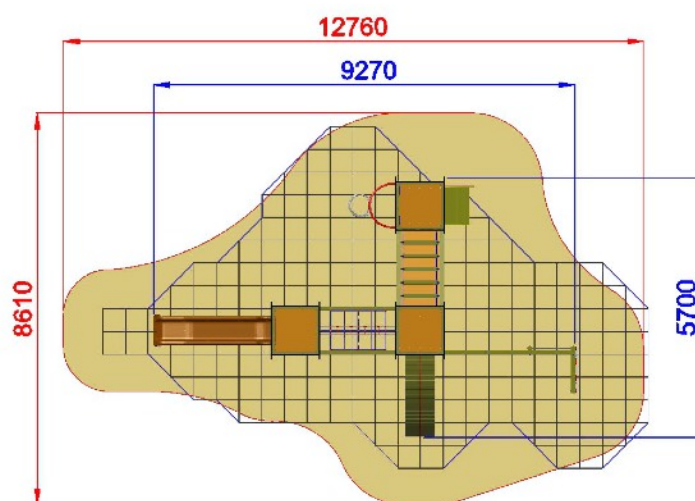

AF103P style MED - DRAGON MEDIEVAL CON PALESTRA

Dimensioni
Lungh. x Largh. x Alt.
cm

927x570x320 cm

Dimensioni
Lungh. x Largh. x Alt.
cm

1276x861 cm

Pavimentazione
Antitrauma
Necessaria

53,5 Mq
Pav. con HIC 200

Altezza di caduta
cm

< 200 cm

Struttura realizzata in conformità alle normative UNI-EN 1176:2018

Area di sicurezza / Safety area 69mq
Area di Impatto / Impact area 53.5mq
Altezza Max di Caduta / Max falling height 1.4m

Altezza di caduta / Falling height: 1400 mm

AZZOLINI & OLIVETTI SRL

Vicolo La punta, 117

37015 Sant'Ambrogio di Valpolicella (VR)

C.F. e P.Iva: 04696800236

REA: VR - 441724 Cap. Soc. €10.000,00

www.azzolini-olivetti.it PEC: azzolini.olivetti@pec.it