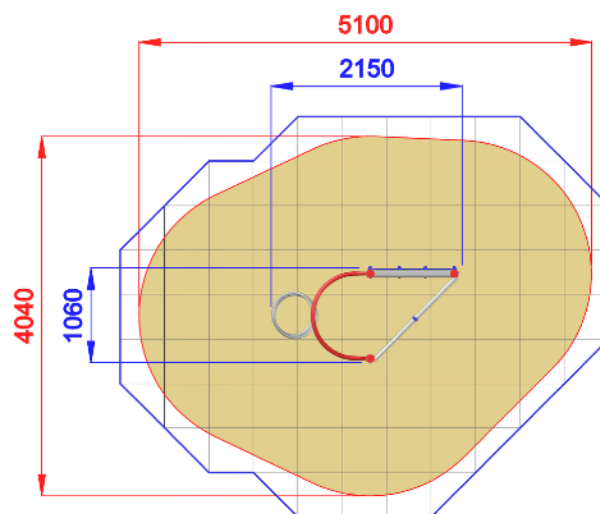

PS-14.PAL-08 style ALU - EASY GYM 2

Dimensioni
Lungh. x Largh. x Alt.
cm

215x106x250 cm

Dimensioni
Lungh. x Largh. x Alt.
cm

510x404 cm

Pavimentazione
Antitrauma
Necessaria

19,5 Mq
Pav. con HIC 200

Altezza di caduta
cm

< 200 cm

Struttura realizzata in conformità alle normative UNI-EN 1176:2018

Area di sicurezza / Safety area 16mq
Area di Impatto / Impact area 19.5mq