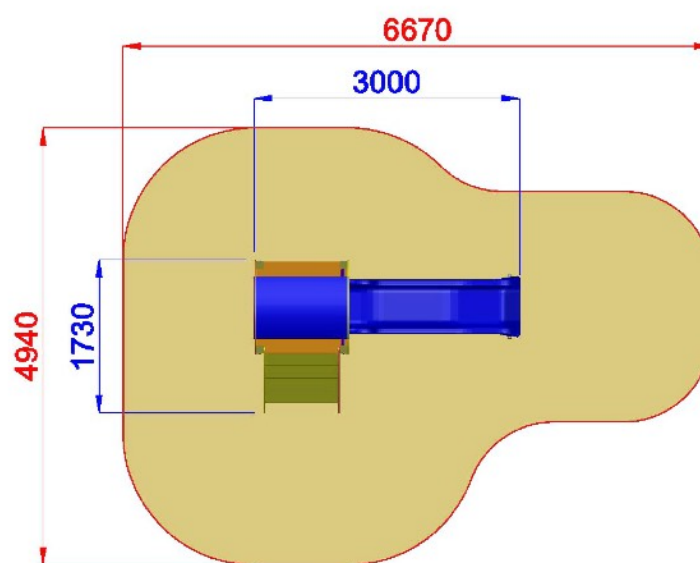

AF100B - FATA BABY H90

Dimensioni
Lungh. x Largh. x Alt.
cm

300x173x280 cm

Dimensioni
Lungh. x Largh. x Alt.
cm

667x494 cm

Pavimentazione
Antitrauma
Necessaria

25 Mq
Terreno Vegetale

Altezza di caduta
cm

< 100 cm

Struttura realizzata in conformità alle normative UNI-EN 1176:2018

Area di Sicurezza / Safety area 25mq
Altezza max di Caduta / Max falling height 0.90m