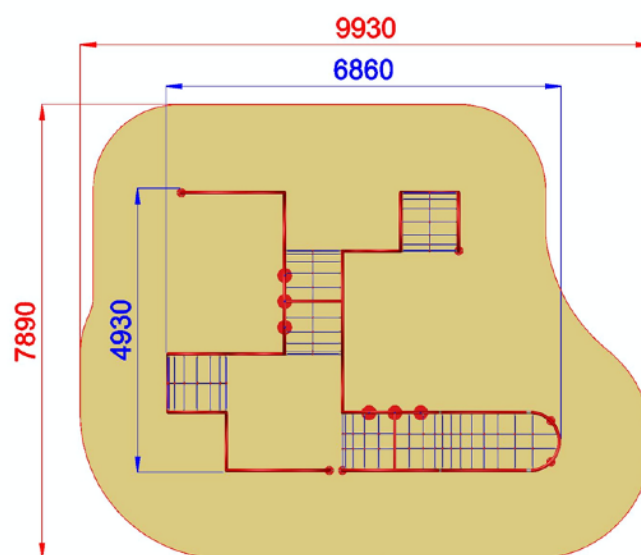

**C0800.PAL-04 - PALESTRA RETE GRANDE**

Dimensioni  
Lungh. x Largh. x Alt.  
cm

686x493 cm

Dimensioni  
Lungh. x Largh. x Alt.  
cm

993x789 cm

Pavimentazione  
Antitrauma  
Necessaria

67 Mq  
Terreno Vegetale

Altezza di caduta  
cm

< 100 cm

Struttura realizzata in conformità alle normative UNI-EN 1176:2018

**Area di Sicurezza / Safety area 67mq**  
**Altezza Max di Caduta / Max. falling height 0.90m**