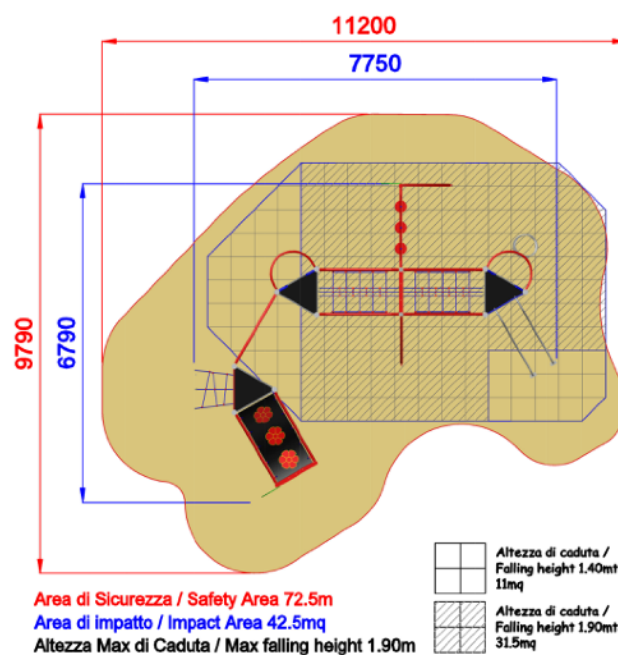

C0500.S10-14 STYLE LEAVES - PALESTRA SKYLINE1 LEAVES

Dimensioni
Lungh. x Largh. x Alt.
cm

775x679x300 cm

Dimensioni
Lungh. x Largh. x Alt.
cm

1120x979 cm

Pavimentazione
Antitrauma
Necessaria

42,5 Mq
Pav. con HIC 200

Altezza di caduta
cm

< 200 cm

Struttura realizzata in conformità alle normative UNI-EN 1176:2018

AZZOLINI & OLIVETTI SRL

Vicolo La punta, 117

37015 Sant'Ambrogio di Valpolicella (VR)

C.F. e P.Iva: 04696800236