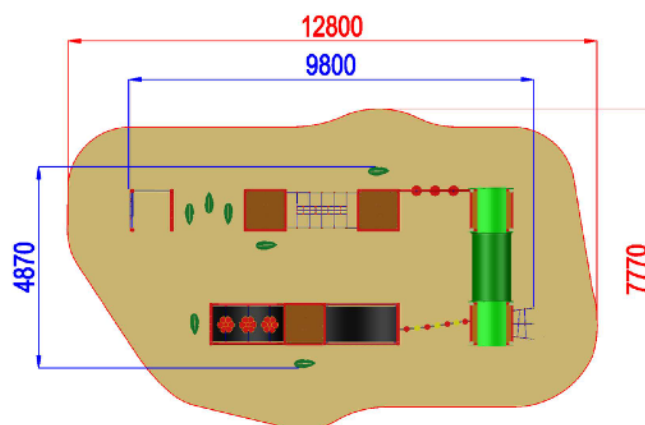

U0100.PAL-05styleLEAVES - PARCO AVVENTURA LEAVES

Dimensioni
Lungh. x Largh. x Alt.
cm

980x487x240 cm

Dimensioni
Lungh. x Largh. x Alt.
cm

1280x777 cm

Pavimentazione
Antitrauma
Necessaria

81 Mq
Terreno Vegetale

Altezza di caduta
cm

< 100 cm

Struttura realizzata in conformità alle normative UNI-EN 1176:2018

Area di Sicurezza / Safety area 81mq
Altezza max di Caduta / Max falling height 0.90m