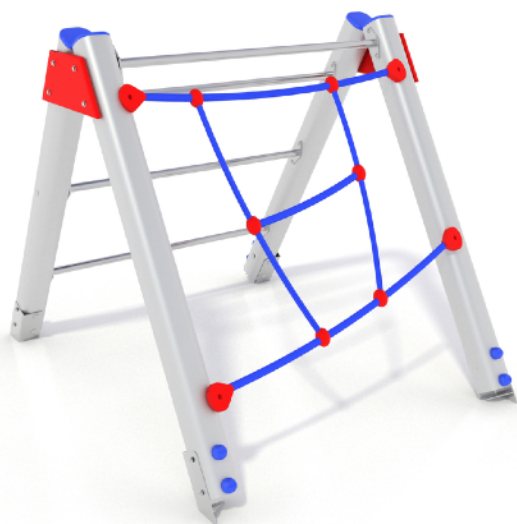

**C0600.b style ALU - SARTIA BABY**

Dimensioni  
Lungh. x Largh. x Alt.  
cm

140x104x90 cm

Dimensioni  
Lungh. x Largh. x Alt.  
cm

433x404 cm

Pavimentazione  
Antitrauma  
Necessaria

16 Mq  
Terreno Vegetale

Altezza di caduta  
cm

< 100 cm

Struttura realizzata in conformità alle normative UNI-EN 1176:2018

Area di Caduta / Falling area 16 mq