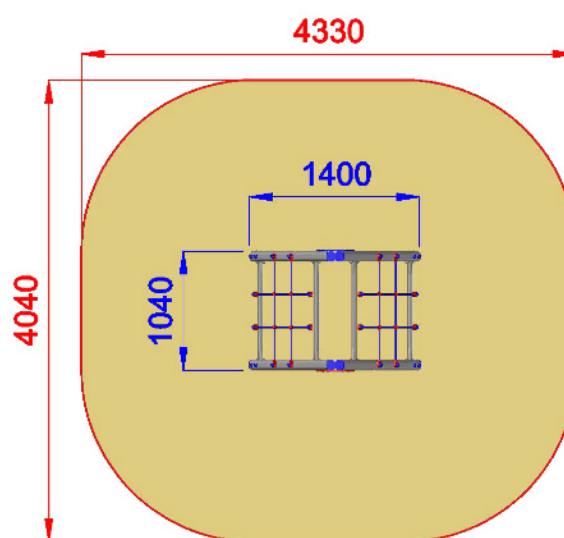

**C0600.b style ALU - SARTIA BABY**

Dimensioni  
Lungh. x Largh. x Alt.  
cm

140x104x90 cm

Dimensioni  
Lungh. x Largh. x Alt.  
cm

433x404 cm

Pavimentazione  
Antitrauma  
Necessaria

16 Mq  
Terreno Vegetale

Altezza di caduta  
cm

< 100 cm

Struttura realizzata in conformità alle normative UNI-EN 1176:2018

Area di Caduta / Falling area 16 mq