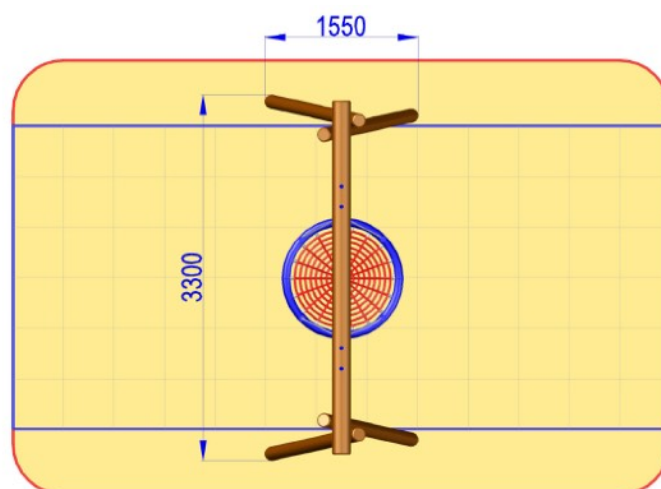

B0400stylePRIMITIV - ALTALENA NIDO PRIMITIV

Dimensioni
Lungh. x Largh. x Alt.
cm

330x155x220 cm

Dimensioni
Lungh. x Largh. x Alt.
cm

650x430 cm

Pavimentazione
Antitrauma
Necessaria

19,5 Mq
Pav. con HIC 150

Altezza di caduta
cm

< 150 cm

Struttura realizzata in conformità alle normative UNI-EN 1176:2018

Area di Sicurezza 4.3x6.5m
 Area di Caduta 27.7mq
 Area di Impatto 19.5mq
 Altezza Max di Caduta 1.17m

Altezza di caduta:
1170 mm