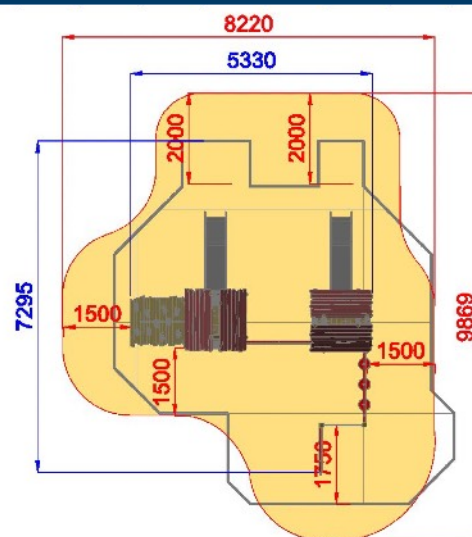

AF102PstylePRIMITIV - MERLINO CON PALESTRA E DUE SCIVOLI PRIMITIV

Dimensioni
Lungh. x Largh. x Alt.
cm

558x533x420 cm

Dimensioni
Lungh. x Largh. x Alt.
cm

987x822 cm

Pavimentazione
Antitrauma
Necessaria

45 Mq
Pav. con HIC 150

Altezza di caduta
cm

< 150 cm

Struttura realizzata in conformità alle normative UNI-EN 1176:2018

Area di sicurezza / Safety area 58,5mq
Area di impatto / Impact area 44,2mq
Altezza Max di Caduta / Max falling height 1,40m

Altezza di caduta /
Falling height:
1400 mm