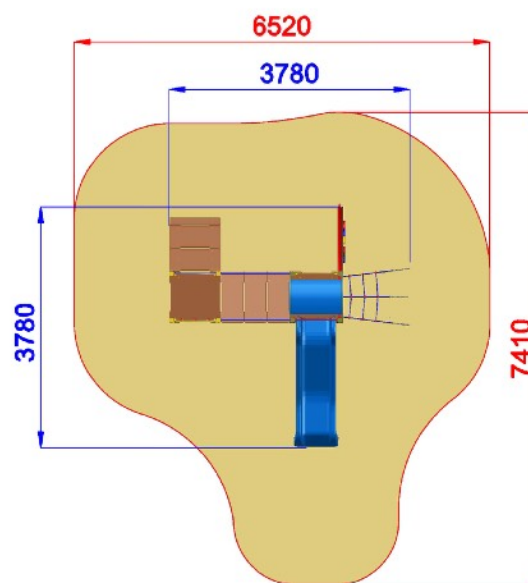

**AE102PB - PESCA EASY BABY CON PALESTRA**

Dimensioni  
Lungh. x Largh. x Alt.  
cm

378x378x300 cm

Dimensioni  
Lungh. x Largh. x Alt.  
cm

741x652 cm

Pavimentazione  
Antitrauma  
Necessaria

35 Mq  
Terreno Vegetale

Altezza di caduta  
cm

< 100 cm

Struttura realizzata in conformità alle normative UNI-EN 1176:2018

**Area di Sicurezza / Safety area 35mq**  
**Altezza max di caduta / Max falling height 0.90m**