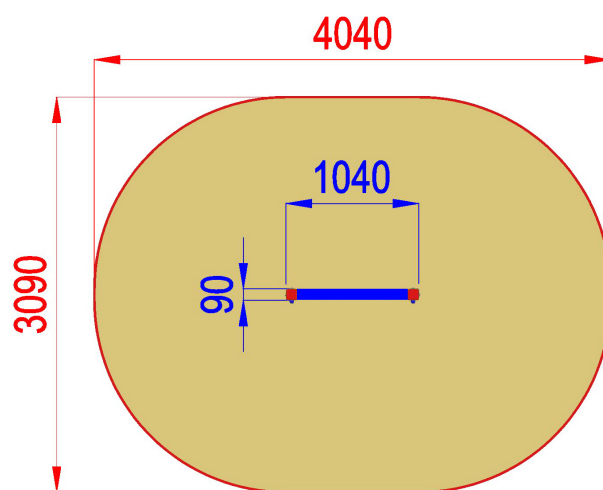

**U0600-L.BV-4 - PANNELLO MUSICALE**

Dimensioni  
Lungh. x Largh. x Alt.  
cm

104x9x100 cm

Dimensioni  
Lungh. x Largh. x Alt.  
cm

404x309 cm

Pavimentazione  
Antitrauma  
Necessaria

11 Mq  
Terreno Vegetale

Altezza di caduta  
cm

0

Struttura realizzata in conformità alle normative UNI-EN 1176:2018

**Area di Sicurezza / Safety area 11mq**