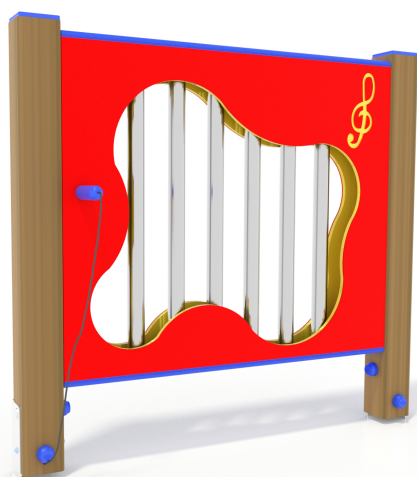

**U0600-L.BV-4 - PANNELLO MUSICALE**

Dimensioni  
Lungh. x Largh. x Alt.  
cm

104x9x100 cm

Dimensioni  
Lungh. x Largh. x Alt.  
cm

404x309 cm

Pavimentazione  
Antitrauma  
Necessaria

11 Mq  
Terreno Vegetale

Altezza di caduta  
cm

0

Struttura realizzata in conformità alle normative UNI-EN 1176:2018

**Area di Sicurezza / Safety area 11mq**