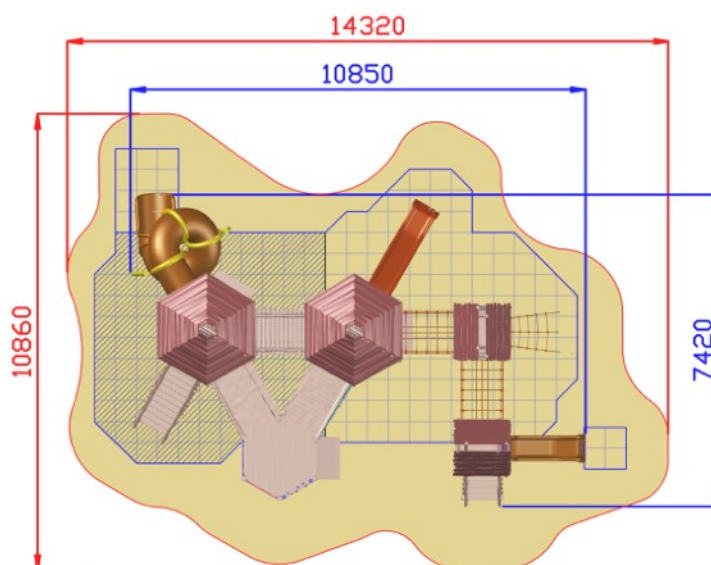

AF301H19stylePRIMITIV - SATURNO PRIMITIV

Dimensioni
Lungh. x Largh. x Alt.
cm

1085x742x470 cm

Dimensioni
Lungh. x Largh. x Alt.
cm

1432x1086 cm

Pavimentazione
Antitrauma
Necessaria

63,5 Mq
Pav. con HIC 200

Altezza di caduta
cm

< 200 cm

Struttura realizzata in conformità alle normative UNI-EN 1176:2018

Area di Sicurezza / Safety area 115mq
Area di Impatto / Impact area 63.5mq
Altezza Max di Caduta / Max falling height
1.80m

Altezza di caduta /
Falling height:
1400mm (36mq)

Altezza di caduta /
Falling height:
1800 mm (27.5mq)