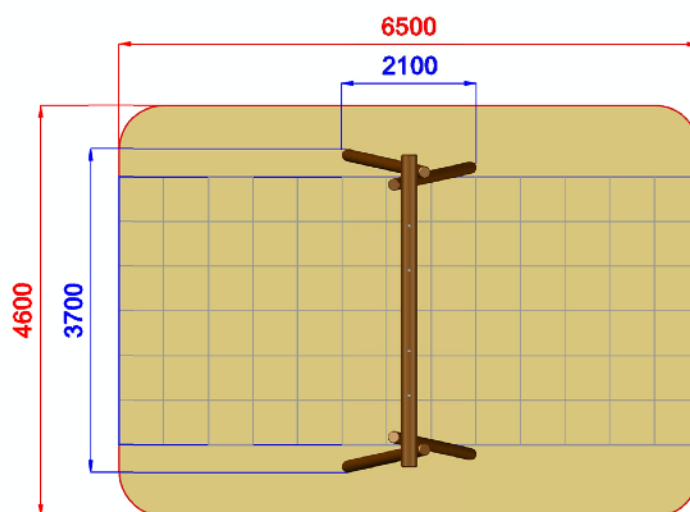

B0300.110stylePRIMITIV - ALTALENA MISTA PRIMITIV

Dimensioni
Lungh. x Largh. x Alt.
cm

370x210x200 cm

Dimensioni
Lungh. x Largh. x Alt.
cm

650x460 cm

Pavimentazione
Antitrauma
Necessaria

19,5 Mq
Pav. con HIC 150

Altezza di caduta
cm

< 150 cm

Struttura realizzata in conformità alle normative UNI-EN 1176:2018

Area di sicurezza / Safety area 30mq
Area di impatto / Impact area 19.5mq
Altezza Max di Caduta / Max falling height 1.17m

Altezza di caduta / Falling height: 1.170mm