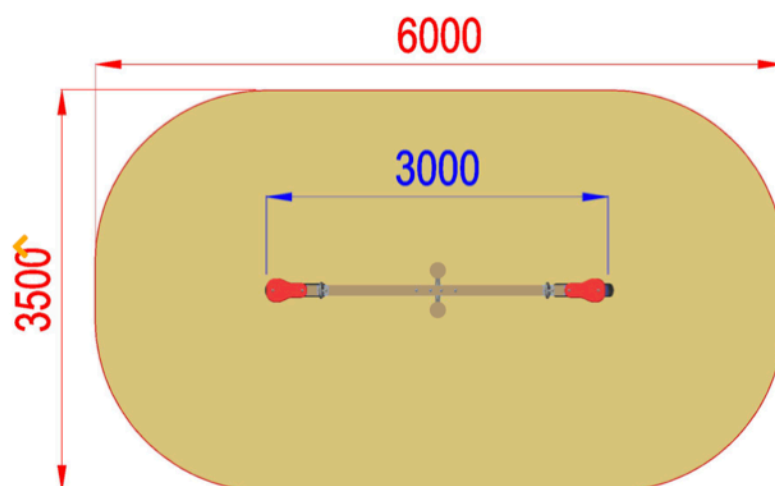

F0100 style PRIMITIV - DONDOLO PRIMITIV

Dimensioni  
Lungh. x Largh. x Alt.  
cm

300x43x70 cm

Dimensioni  
Lungh. x Largh. x Alt.  
cm

600x350 cm

Pavimentazione  
Antitrauma  
Necessaria

19 Mq  
Terreno Vegetale

Altezza di caduta  
cm

< 60 cm

Struttura realizzata in conformità alle normative UNI-EN 1176:2018

**Area di Sicurezza / Safety area 19mq**  
**Altezza max di caduta / Max falling height 0.60m**