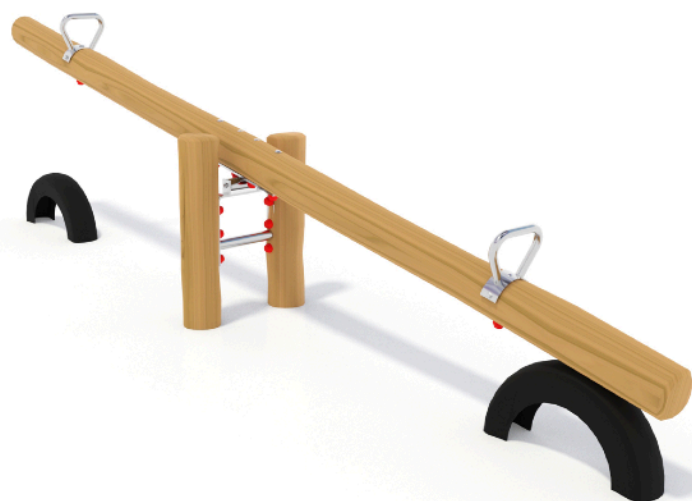

F0100 style PRIMITIV - DONDOLO PRIMITIV

Dimensioni  
Lungh. x Largh. x Alt.  
cm

300x43x70 cm

Dimensioni  
Lungh. x Largh. x Alt.  
cm

600x350 cm

Pavimentazione  
Antitrauma  
Necessaria

19 Mq  
Terreno Vegetale

Altezza di caduta  
cm

< 60 cm

Struttura realizzata in conformità alle normative UNI-EN 1176:2018

**Area di Sicurezza / Safety area 19mq**  
**Altezza max di caduta / Max falling height 0.60m**