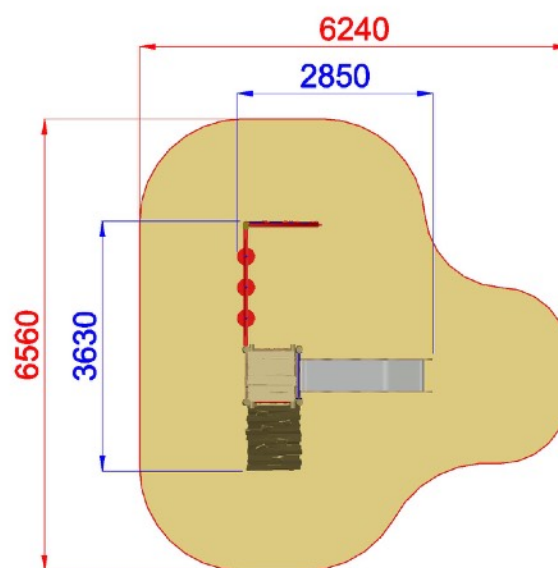

**AE100PbPRIMITIV - ALBICOCCA PRIMITIV EASY BABY**

Dimensioni  
Lungh. x Largh. x Alt.  
cm

363x285x300 cm

Dimensioni  
Lungh. x Largh. x Alt.  
cm

656x624 cm

Pavimentazione  
Antitrauma  
Necessaria

31 Mq  
Terreno Vegetale

Altezza di caduta  
cm

< 100 cm

Struttura realizzata in conformità alle normative UNI-EN 1176:2018

**Area di Sicurezza / Safety area 31mq**  
**Altezza Max di Caduta / Max falling height 0.90m**