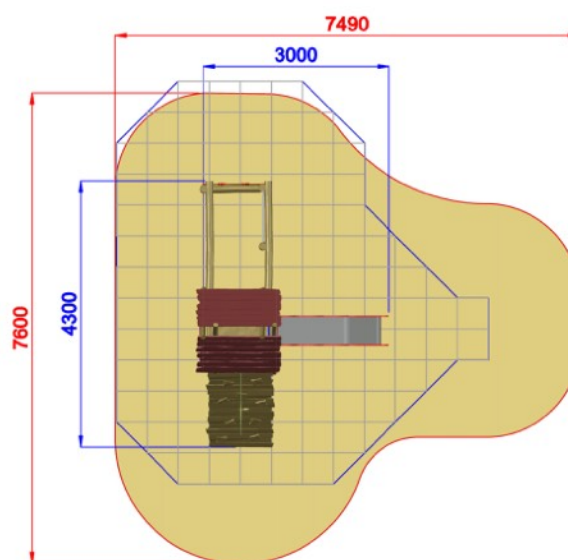

**AF100P style PRIMITIV - FATA CON PALESTRA PRIMITIV**

Dimensioni  
Lungh. x Largh. x Alt.  
cm

430x300x420 cm

Dimensioni  
Lungh. x Largh. x Alt.  
cm

760x749 cm

Pavimentazione  
Antitrauma  
Necessaria

29 Mq  
Pav. con HIC 150

Altezza di caduta  
cm

< 150 cm

Struttura realizzata in conformità alle normative UNI-EN 1176:2018

**Area di Sicurezza / Safety area 40.5mq**  
**Area di Impatto / Impact area 29mq**  
**Altezza Max di Caduta / Max falling height 1.40m**

**Altezza di caduta / Falling height: 1400 mm**