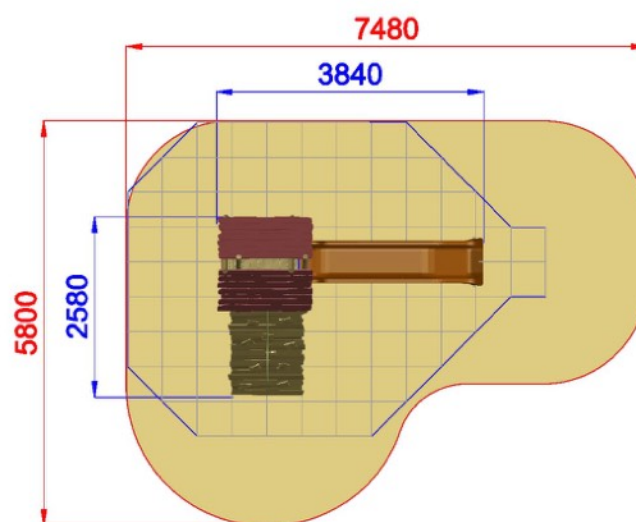

**AF100 style PRIMITIV - FATA PRIMITIV**

Dimensioni  
Lungh. x Largh. x Alt.  
cm

384x258x420 cm

Dimensioni  
Lungh. x Largh. x Alt.  
cm

748x580 cm

Pavimentazione  
Antitrauma  
Necessaria

21,5 Mq  
Pav. con HIC 150

Altezza di caduta  
cm

< 150 cm

Struttura realizzata in conformità alle normative UNI-EN 1176:2018

Area di sicurezza / Safety area 33,5mq  
 Area di Impatto / Impact area 21,5mq  
 Altezza Max di Caduta / Max falling  
 height 1.40m

Altezza di caduta /  
 Falling height:  
 1400 mm