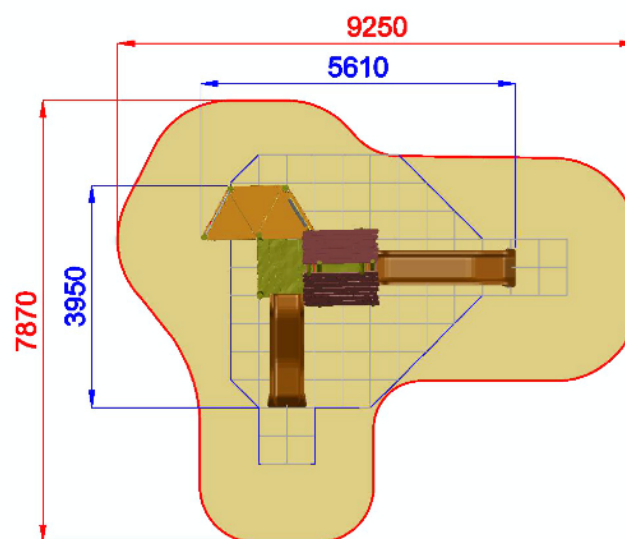

AF100B.SG-9StylePRIMITIV - FRAGOLA PRIMITIV

Dimensioni
Lungh. x Largh. x Alt.
cm

430x310x370 cm

Dimensioni
Lungh. x Largh. x Alt.
cm

772x600 cm

Pavimentazione
Antitrauma
Necessaria

32 Mq
Terreno Vegetale

Altezza di caduta
cm

< 100 cm

Struttura realizzata in conformità alle normative UNI-EN 1176:2018

Area di Sicurezza / Safety area 32mq
Altezza Max di Caduta / Max falling height 0.90m

AF100B.SG-14 style PRIMITIV - FRAGOLA H140 PRIMITIV

Dimensioni
Lungh. x Largh. x Alt.
cm

561x395x420 cm

Dimensioni
Lungh. x Largh. x Alt.
cm

925x787 cm

Pavimentazione
Antitrauma
Necessaria

19,5 Mq
Pav. con HIC 150

Altezza di caduta
cm

< 150 cm

Struttura realizzata in conformità alle normative UNI-EN 1176:2018

Area di sicurezza / Safety area 46mq
Area di Impatto / Impact area 19.5mq
Altezza Max di Caduta / Max falling height 1.40m

Altezza di caduta /
Falling height:
1400 mm