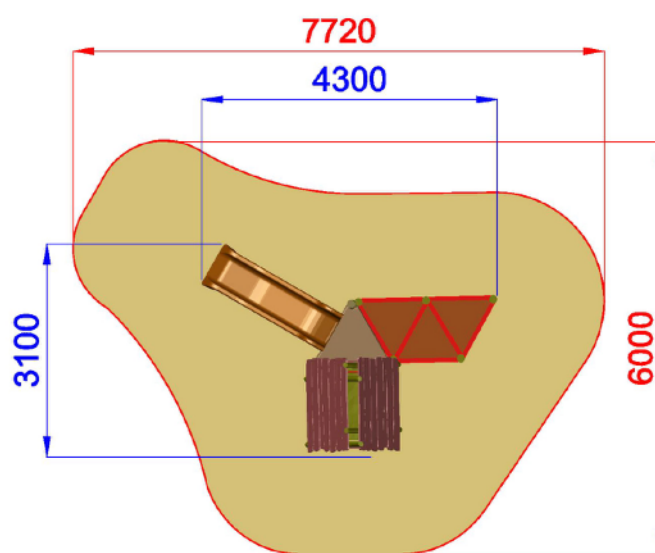

AF100B.SG-9StylePRIMITIV - FRAGOLA PRIMITIV

Dimensioni
Lungh. x Largh. x Alt.
cm

430x310x370 cm

Dimensioni
Lungh. x Largh. x Alt.
cm

772x600 cm

Pavimentazione
Antitrauma
Necessaria

32 Mq
Terreno Vegetale

Altezza di caduta
cm

< 100 cm

Struttura realizzata in conformità alle normative UNI-EN 1176:2018

Area di Sicurezza / Safety area 32mq
Altezza Max di Caduta / Max falling height 0.90m

AF100B.SG-14 style PRIMITIV - FRAGOLA H140 PRIMITIV

Dimensioni
Lungh. x Largh. x Alt.
cm

561x395x420 cm

Dimensioni
Lungh. x Largh. x Alt.
cm

925x787 cm

Pavimentazione
Antitrauma
Necessaria

19,5 Mq
Pav. con HIC 150

Altezza di caduta
cm

< 150 cm

Struttura realizzata in conformità alle normative UNI-EN 1176:2018

Area di sicurezza / Safety area 46mq
Area di Impatto / Impact area 19.5mq
Altezza Max di Caduta / Max falling height 1.40m

Altezza di caduta /
Falling height:
1400 mm