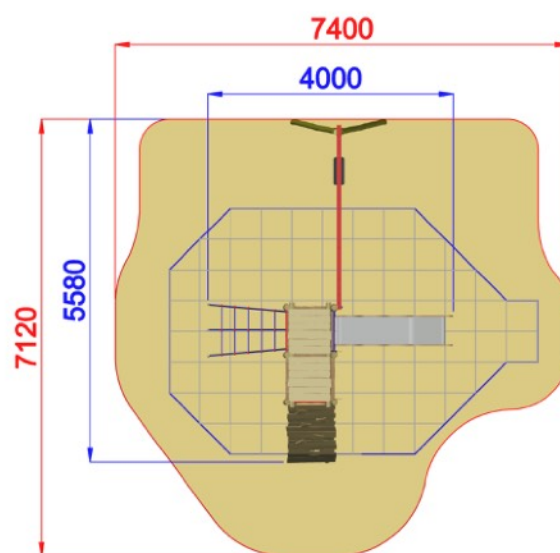

**AE101APRIMITIV - HOOK PRIMITIV EASY CON ALTALENA**

Dimensioni  
Lungh. x Largh. x Alt.  
cm

558x400x350 cm

Dimensioni  
Lungh. x Largh. x Alt.  
cm

740x712 cm

Pavimentazione  
Antitrauma  
Necessaria

20 Mq  
Pav. con HIC 150

Altezza di caduta  
cm

< 150 cm

Struttura realizzata in conformità alle normative UNI-EN 1176:2018

Area di Sicurezza / Safety area 42mq  
Area di Impatto / Impact area 20mq  
Altezza Max di Caduta / Max falling height  
1.40m

Altezza di caduta  
/ Falling height:  
1400 mm