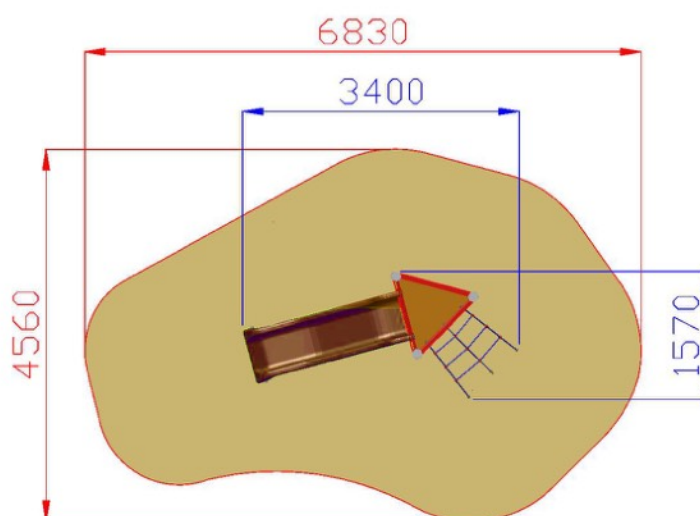

**AF200 Style PRIMITIV - KOS PRIMITIV**

Dimensioni  
Lungh. x Largh. x Alt.  
cm

340x157x310 cm

Dimensioni  
Lungh. x Largh. x Alt.  
cm

683x456 cm

Pavimentazione  
Antitrauma  
Necessaria

22.5 Mq  
Terreno Vegetale

Altezza di caduta  
cm

< 100 cm

Struttura realizzata in conformità alle normative UNI-EN 1176:2018

**Area di sicurezza / Safety area 22.5mq**  
**Altezza Max di Caduta / Max falling height**  
**0.90m**