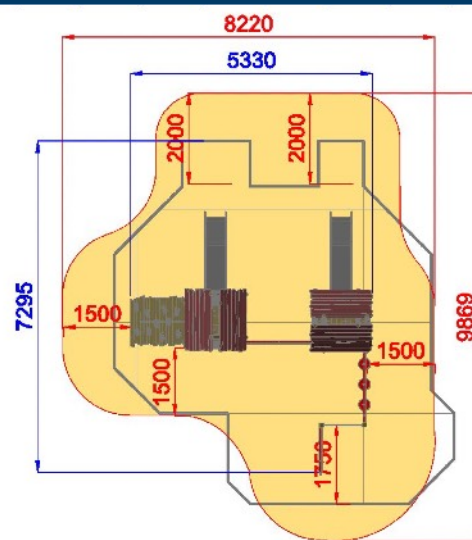

AF102PstylePRIMITIV - MERLINO CON PALESTRA E DUE SCIVOLI PRIMITIV

Dimensioni
Lungh. x Largh. x Alt.
cm

558x533x420 cm

Dimensioni
Lungh. x Largh. x Alt.
cm

987x822 cm

Pavimentazione
Antitrauma
Necessaria

45 Mq
Pav. con HIC 150

Altezza di caduta
cm

< 150 cm

Struttura realizzata in conformità alle normative UNI-EN 1176:2018

Area di sicurezza / Safety area 58,5mq
Area di impatto / Impact area 44,2mq
Altezza Max di Caduta / Max falling height 1,40m

Altezza di caduta /
Falling height:
1400 mm