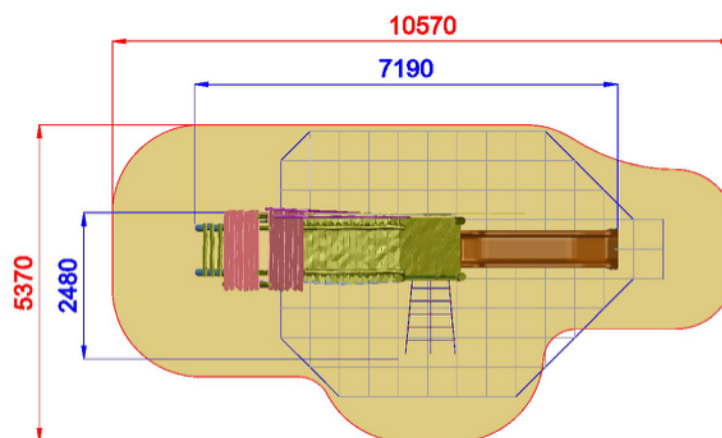

**S0700.QT4-9stylePRIMITIV - MERLINO SCENOGRAFICO PRIMITIV**

Dimensioni  
Lungh. x Largh. x Alt.  
cm

719x248x360 cm

Dimensioni  
Lungh. x Largh. x Alt.  
cm

1057x537 cm

Pavimentazione  
Antitrauma  
Necessaria

24 Mq  
Pav. con HIC 150

Altezza di caduta  
cm

< 150 cm

Struttura realizzata in conformità alle normative UNI-EN 1176:2018

Area di sicurezza / Safety area 43mq  
Area di impatto / Impact area 24mq  
Altezza Max di Caduta / Max falling height 1.40m

Altezza di caduta /  
Falling height:  
1400 mm