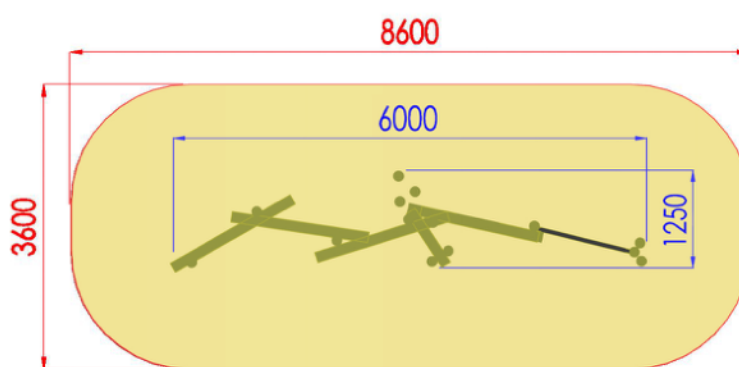

U0100.GT-06 stylePRIMITIV - PERCORSO EQUILIBRIO CON STEP PRIMITIV

Dimensioni
Lungh. x Largh. x Alt.
cm

600x125x180 cm

Dimensioni
Lungh. x Largh. x Alt.
cm

860x360 cm

Pavimentazione
Antitrauma
Necessaria

29 Mq
Terreno Vegetale

Altezza di caduta
cm

< 60 cm

Struttura realizzata in conformità alle normative UNI-EN 1176:2018

Area di Sicurezza / Safety area 29mq
Altezza max di caduta / Max falling height 0.40m