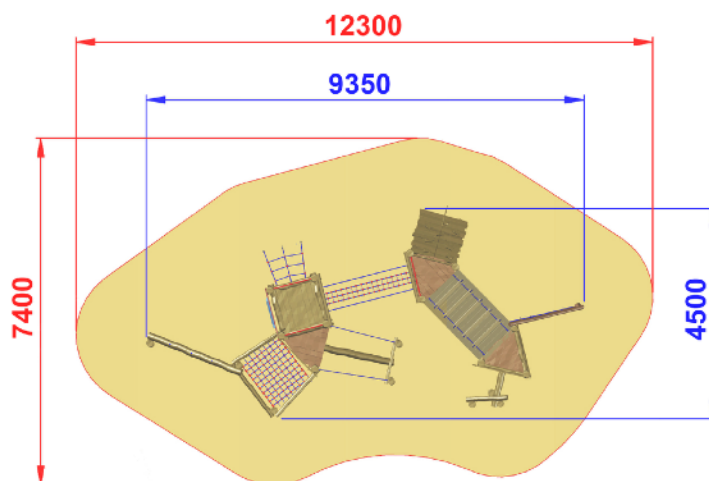

**U0100.PAL-05stylePRIMITIV - PERCORSO EQUILIBRIO PRIMITIV**

Dimensioni  
Lungh. x Largh. x Alt.  
cm

935x450x280 cm

Dimensioni  
Lungh. x Largh. x Alt.  
cm

1230x740 cm

Pavimentazione  
Antitrauma  
Necessaria

65 Mq  
Terreno Vegetale

Altezza di caduta  
cm

< 100 cm

Struttura realizzata in conformità alle normative UNI-EN 1176:2018

**Area di Caduta / Falling Area 65mq**  
**Altezza Max di Caduta / Maximum falling height 0.9m**