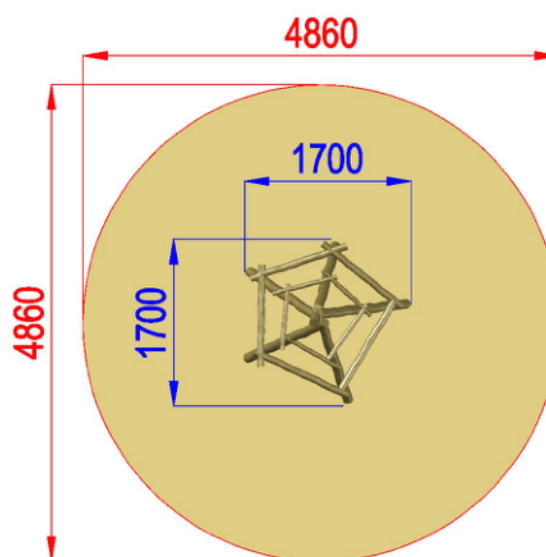

**C0600.b style PRIMITIV - SARTIA BABY PRIMITIV**

Dimensioni  
Lungh. x Largh. x Alt.  
cm

170x170x160 cm

Dimensioni  
Lungh. x Largh. x Alt.  
cm

486x486 cm

Pavimentazione  
Antitrauma  
Necessaria

19 Mq  
Terreno Vegetale

Altezza di caduta  
cm

< 60 cm

Struttura realizzata in conformità alle normative UNI-EN 1176:2018

**Area di Sicurezza / Safety area 19mq**  
**Altezza max di Caduta / Max falling height 0.30m**