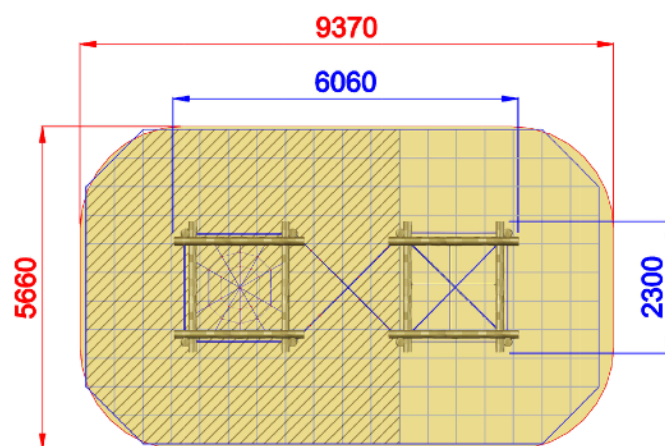

C0300.C0100stylePRIMITIV - SPIDER GYM 1 PRIMITIV

Dimensioni
Lungh. x Largh. x Alt.
cm

606x230x250 cm

Dimensioni
Lungh. x Largh. x Alt.
cm

937x566 cm

Pavimentazione
Antitrauma
Necessaria

47,5 Mq
Pav. con HIC 200

Altezza di caduta
cm

< 200 cm

Struttura realizzata in conformità alle normative UNI-EN 1176:2018

Area di Sicurezza / Safety area 50mq
Area di Impatto / Impact area 47.5mq
Altezza Max di Caduta / Max falling
height 2.20m

Altezza di caduta /
Falling height: 1400 mm
(18mq)

Altezza di caduta /
Falling height: 1800 mm
(29.5mq)