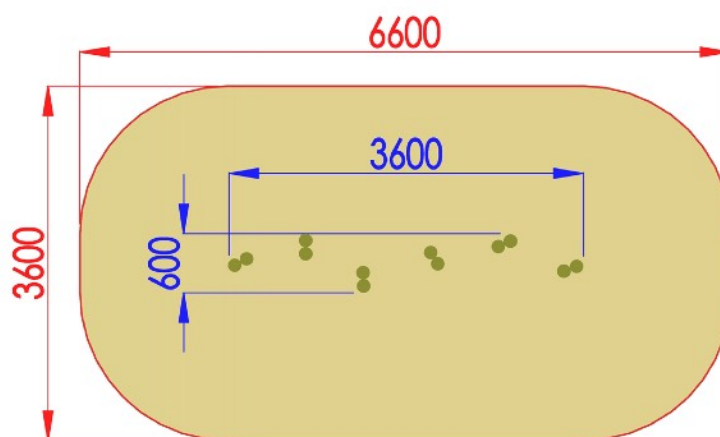

GT-06stylePRIMITIV - STEP PRIMITIV

Dimensioni
Lungh. x Largh. x Alt.
cm

360x60x230 cm

Dimensioni
Lungh. x Largh. x Alt.
cm

660x360 cm

Pavimentazione
Antitrauma
Necessaria

22 Mq
Terreno Vegetale

Altezza di caduta
cm

< 60 cm

Struttura realizzata in conformità alle normative UNI-EN 1176:2018

Area di Sicurezza / Safety area 22mq

Altezza max di caduta / Max falling height 0.40m